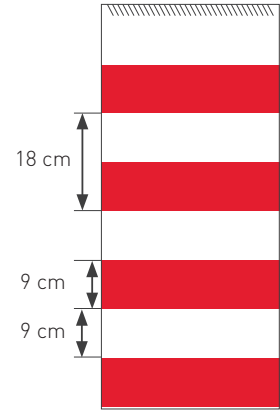

ZEBRA 670

670 g/m²

M2 / BS

2.18 m

Range
of colours

ZEBRA 670

Base cloth <i>Support / Trägergewebe / Soporte / Supporto</i>	1100 dtex PES HT
Width <i>Laize / Breite / Ancho / Altezza</i>	2.18 m
Length <i>Longueur / Rollenlänge / Largo / Lunghezza</i>	65 ml
Coating <i>Enduction / Beschichtung / Revestimiento / Spalmatura</i>	PVC
Total weight <i>Poids Total / Gesamtgewicht / Peso total / Peso totale</i>	670 g/m ²
Tensile strength > NF EN ISO 1421 <i>Résistance rupture / Reißfestigkeit / Resistencia a la rotura / Resistenza alla rottura</i>	250/250 daN / 5cm
Tear strength > DIN 53363 <i>Résistance déchirure / Weiterreißfestigkeit / Resistencia al desgarro / Resistenza allo strappo</i>	27/27 daN
Adhesion > NF EN ISO 2411 <i>Adhérence / Haftung / Adherencia / Aderenza</i>	10 daN / 5 cm
Temperature resistance > NF EN 1876-1 <i>Températures d'utilisation / Temperaturbeständigkeit / Resistencia máxima a la temperatura / Resistenza alla temperatura</i>	-40°C +70°C (24h)
Flame Retardancy > NF P 92507 / DIN 4102 / EN 13501-1 <i>Ignifugation / Brennverhalten / Ignifugación / Ignifugazione</i>	M2 / BS B-s2-d0

||||| Total width 218 cm / Useful width 216 cm
2 cm overlap for manufacturing

[FR] Laize Totale 218 cm / Laize Utile 216 cm
2 cm pour le recouvrement lors de la confection

[DE] Gesamtbreite 218 cm / Verarbeitungsbreite 216 cm
Rapport 2 cm

[ES] Ancho total 218 cm / ancho útil 216 cm
2cm de superposición para la confección

[IT] Altezza totale cm 218 / Altezza utile cm 216
2 cm di sormonto per l'accoppiamento / saldatura dei teli

7686

7687

7688